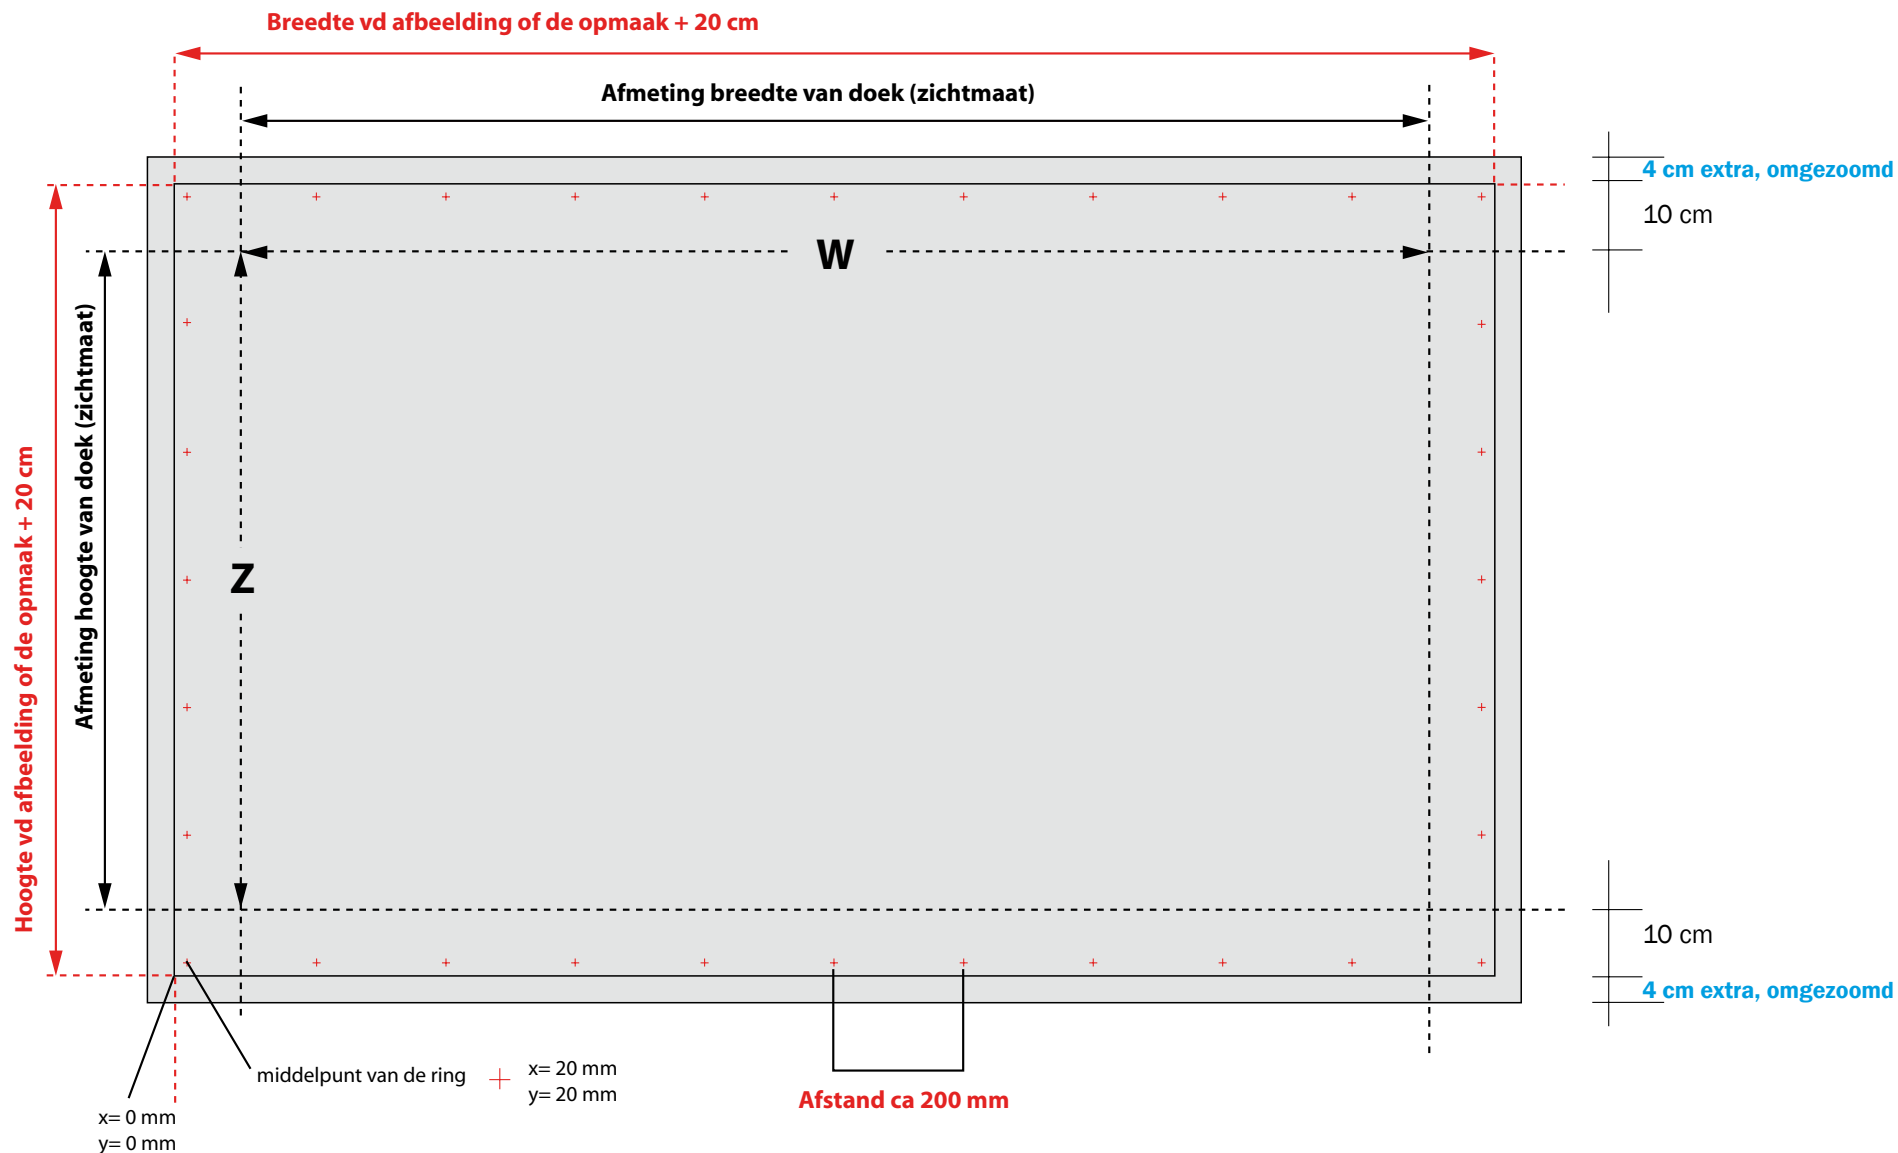

Blindframe

Aanleverspecificatie:

Opmaak afmeting:	B: +20 cm	H: +20 cm
Model zichtmaat:	B: W cm	H: Z cm
Aantal print:	1x	

Bestand:

- PDF (Drukwerkkwaliteit)
- Zonder snijtekens in lettercontour
- Schaal 1:1